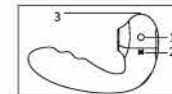

Tara

製品スペック

製品名: TARA
製品コード: TW05
素材: シリコン+ABS
サイズ: 130×78.5×35mm
重量: 112.5g
電池タイプ: ポリマーリチウム電池
電池容量: 550mAh
定格電圧: 5V
定格電流: 1A
充電時間: 2H
使用時間: 40mins
防水レベル: 生活防水

製品特徴:

- ・クリとナカの2点を同時に攻める新形状パイプ
- ・クリを吸われながらGスポットを攻めることで、今までに体験したことのないエクスタシーに没頭
- ・高級シリコンで作られ、やわらかくてデリケートゾーンに優しい
- ・パワフル+超静音、どこでも楽しめます
- ・生活防水仕様で、後処理簡単

JP

注意: フル充電してからお使いください。また、同梱されている充電ケーブルをお使いください。ご使用后、きれいにしてから、保管してください。

ボタン説明図

1. 「○」ボタン
2. 「M」ボタン
3. 「◎」充電口

使用方法:

1. 「○」ボタンを2秒間押し続けて、吸引モードのオン/オフを切り替えます。吸引モードがオンの場合、「○」ボタンをクリックすると、弱・中・強の三つの強度で切り替わります。
2. 「M」ボタンを2秒間押し続けると、振動モードがオン/オフになります。振動がオンの場合、「M」ボタンをクリックして、10種類の振動パターンで切り替わります。