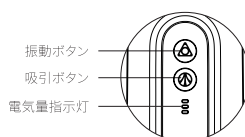

1. ボタン紹介

振動ボタン

吸引ボタン

電気量指示灯