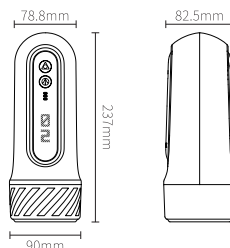

### 1. ボタン紹介

振動ボタン

吸引ボタン

電気量指示灯

### 4. 製品仕様

製品名: Spaxia-X  
製品コード: Z165  
素材: TPE、シリコン、ABS  
重さ: 800g±10%  
電池: リチウム電池  
バッテリー容量: 800mAh  
振動モード: 5+1  
吸引モード: 3+1  
充電時間: ≤3H  
使用時間: 約40min  
防水レベル: 防水不可